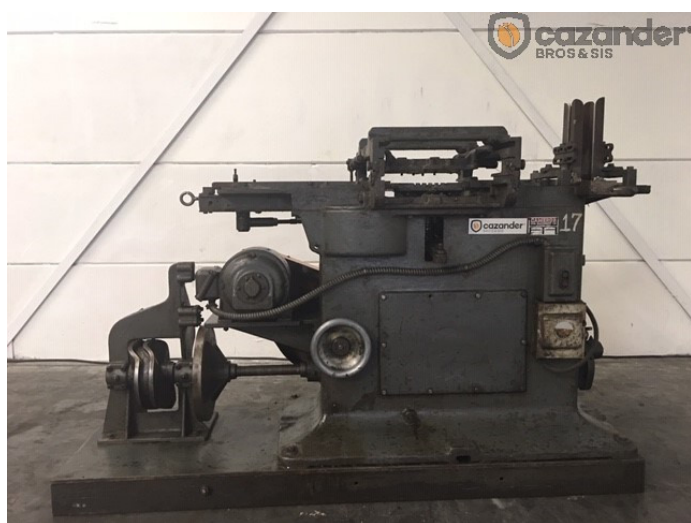

## Cameron 139 jointeuse - ourleuse

### Spécifications techniques

<b>CazProductNuméro</b>	5211
<b>Nom</b>	Cameron 139
<b>Fonction(s)</b>	jointeuse - ourleuse

### Photos

**Cameron 139 jointeuse - ourleuse**  
**CPN 5211 - Page 1 of 2**

Cazander stock easily accessible on your mobile!  
[cazander.com/app](https://cazander.com/app)

Follow us

**Cameron 139 jointeuse - ourleuse**  
**CPN 5211 - Page 2 of 2**