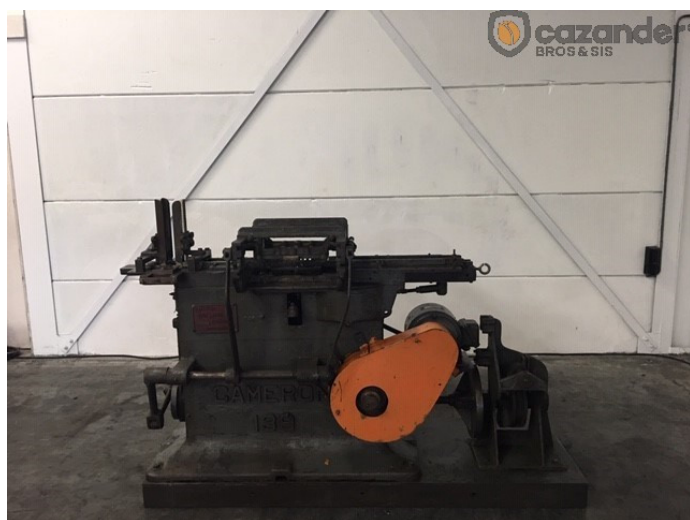

## Cameron 139 jointeuse - ourleuse

### Spécifications techniques

<b>CazProductNuméro</b>	5211
<b>Nom</b>	Cameron 139
<b>Fonction(s)</b>	jointeuse - ourleuse

### Photos

**Cameron 139 jointeuse - ourleuse**  
**CPN 5211 - Page 1 of 2**

Cazander stock easily accessible on your mobile!  
[cazander.com/app](https://cazander.com/app)

Follow us

**Cameron 139 jointeuse - ourleuse**  
**CPN 5211 - Page 2 of 2**