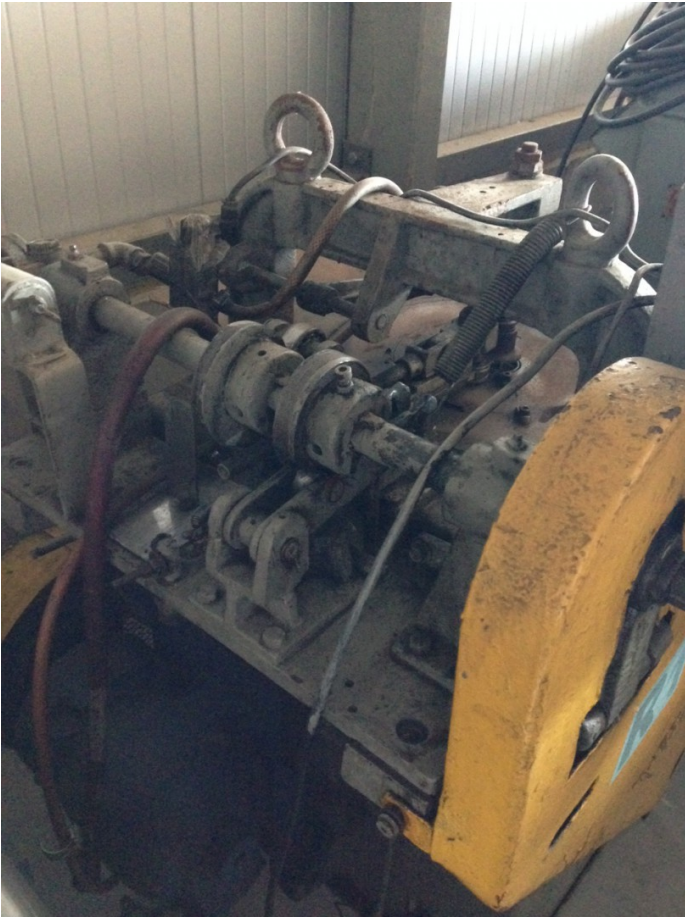

Bliss ourleuse - jointeuse

Spécifications techniques

CazProductNuméro	3817
Nom	Bliss
Fonction(s)	ourleuse - jointeuse
Outillage	105 mm
Forme de la boîte	rond
Vitesse jusqu'à	40 fonds par minute
Semi-automatique	

Vidéos

Il n'y a aucune vidéo pour ce produit.

Photos

Bliss ourleuse - jointeuse
CPN 3817 - Page 2 of 2

Cazander stock easily accessible on your mobile!
cazander.com/app

Follow us