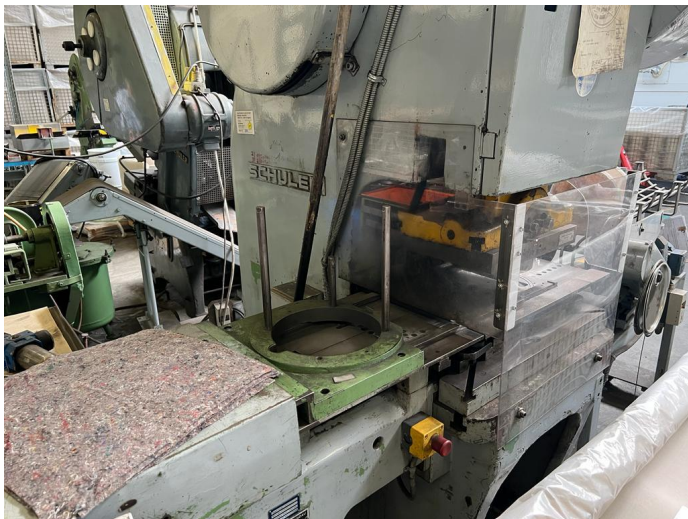

## Schuler PDr 63/250 prensa de forma

### Especificaciones técnicas

<b>CazProductNumber</b>	5930
<b>Nombre</b>	Schuler PDr 63/250
<b>Función(es)</b>	prensa de forma
<b>Velocidad hasta</b>	65 carreras por minuto
<b>Carrera</b>	100 mm
<b>Tonelaje</b>	63
<b>Estado</b>	Vendido

### Fotos

Schuler PDr 63/250 prensa de forma  
 CPN 5930 - Página 1 de 2

Cazander stock easily accessible on your mobile!  
[cazander.com/app](http://cazander.com/app)

Follow us

**Schuler PDr 63/250 prensa de forma**  
**CPN 5930 - Página 2 de 2**