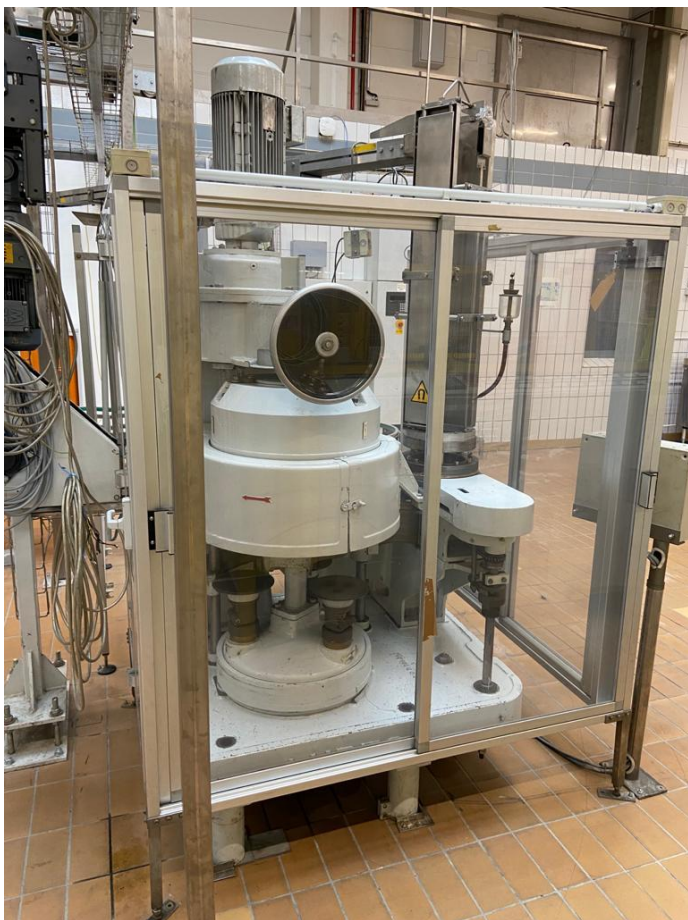

Schmalbach Lubeca LW 213 sertisseuse
CPN 5511 - Page 2 de 5

Cazander stock easily accessible on your mobile!
cazander.com/app

Follow us