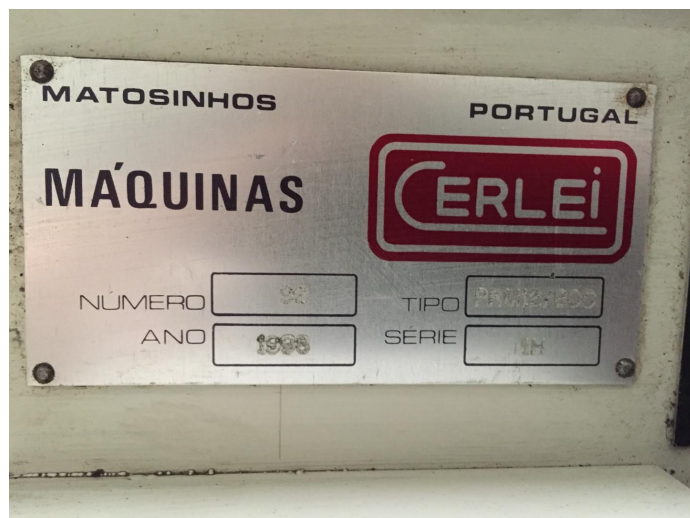

Cerlei PRM 12/800 bordeuse à rotation
CPN 4394 - Page 4 de 4

Cazander stock easily accessible on your mobile!
cazander.com/app

Follow us